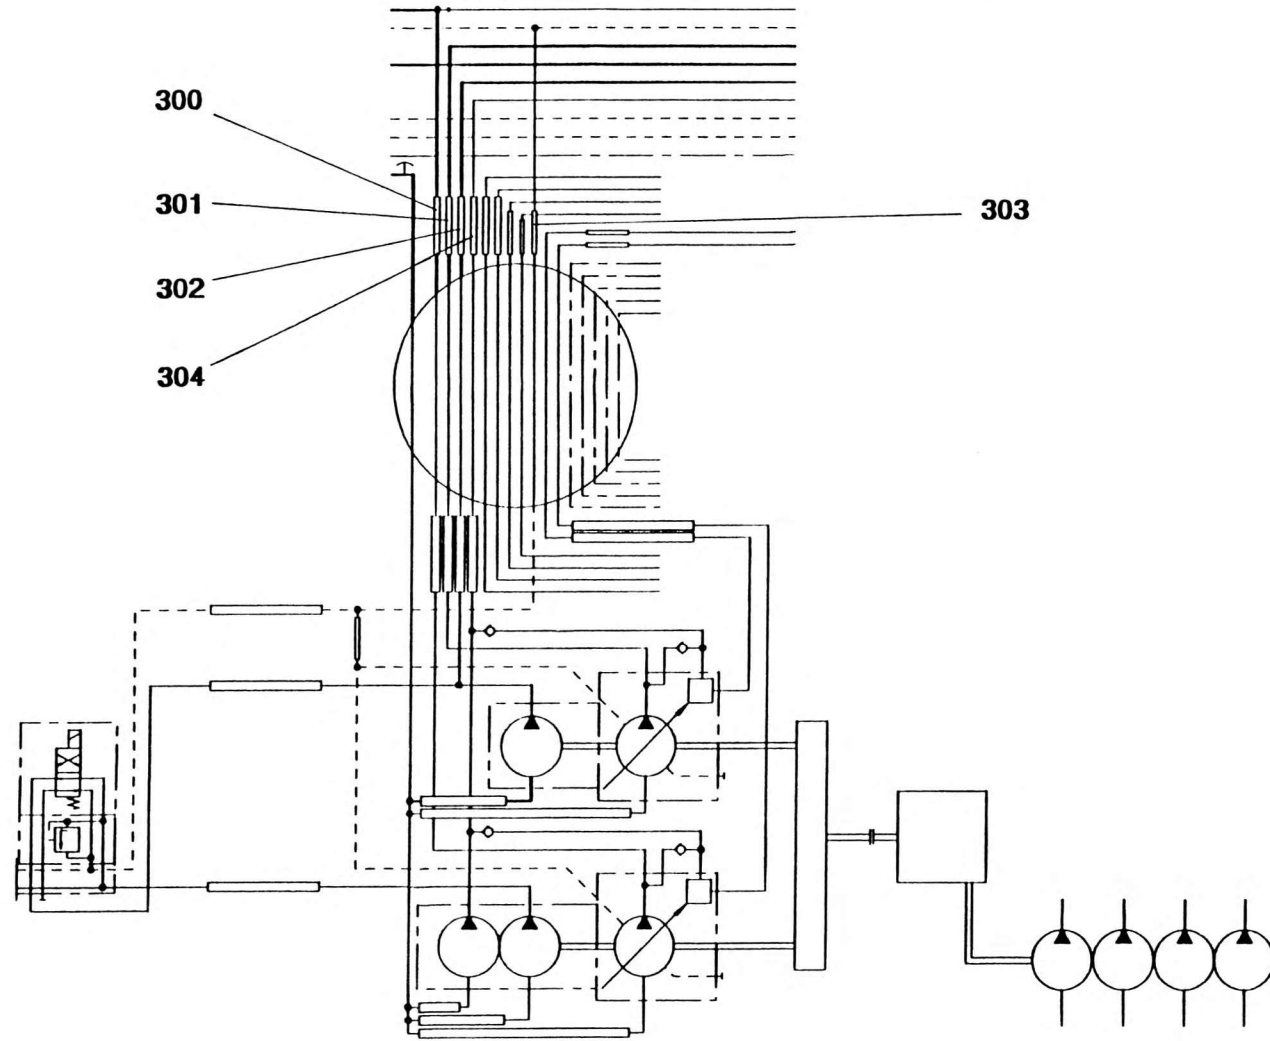

Schlauchleitungen, Oberwagen (Drehverbindung)
Hose assemblies, turntable (Slewing gear)

ERSATZTEIL-BILDТАFEL
SPARE PART-PICTORIAL DISPLAY

Bildtafel-Nr.
Pictorial display N^o. 2084123

1970687 -ETL H

FHG 786